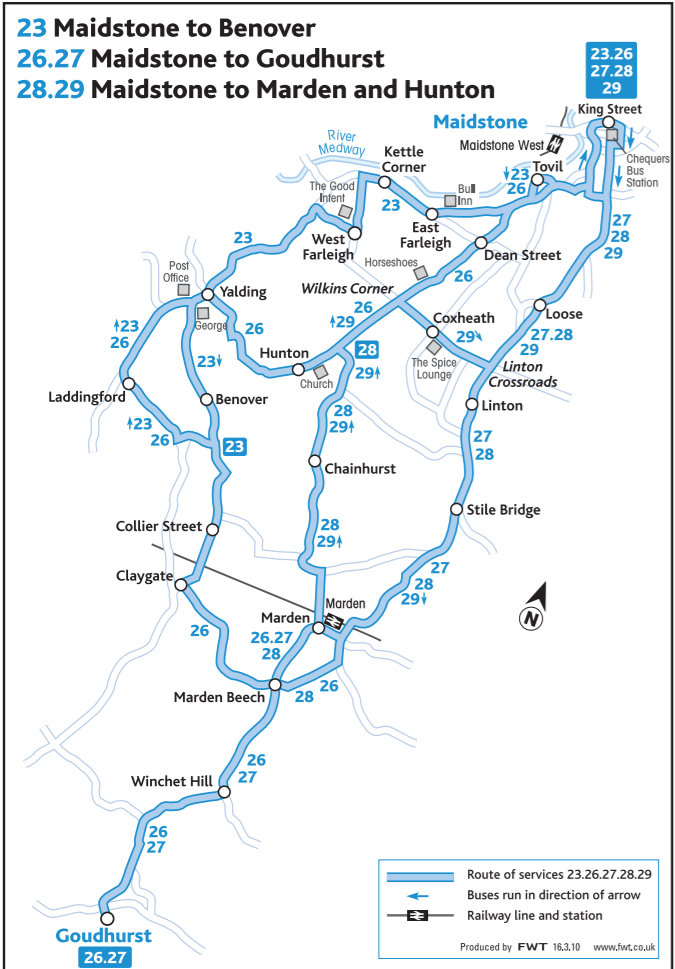

### Maidstone – Hunton – Marden – Goudhurst

Service Number	M-F		SDO	NSD					M-F	
	27	27	27	SAT	26	26	26	26	26	
Maidstone High Street, Cannon	-	-	-	-	-	-	-	-	1603	-
Maidstone King Street stop LI, Colman House	0608	0806	0840		1005	1205	1405	1605	1735	
Maidstone Chequers Bus Stop J5	0609	0807	0841		1007	1207	1407	1607	1737	
Old Tovil Road King Edward Road	-	-	-		1013	1213	1413	1613	1743	
Tovil Green Laundry Way	-	-	-		1016	1216	1416	1616	1746	
Dean Street Forge Lane	-	-	-		1020	1220	1420	1620	1750	
Loose Road Wheatsheaf	0613	0812	0846							
Loose opp. Post Office	0615	0814	0848		-	-	-	-	-	-
Cornwallis Academy - Schooldays only	-	0822	-							
Linton Corner	0618	0832	0852		-	-	-	-	-	-
Wilkins Corner	-	-	-		1023	1223	1423	1623	1753	
Hunton East Street / West Street	-	-	-		1027	1227	1427	1627	1757	
Hunton Bensted Close	-	-	-		1029	1229	1429	1629	1759	
Yalding opp. Post Office	-	-	-		1034	1234	1434	1634	1804	
Laddingford Chequers	-	-	-		1039	1239	1439	1639	1809	
Collier Street School	-	-	-		1045	1245	1445	1645	1815	
Claygate White Hart / Beech Road	-	-	-		1048	1248	1448	1648	1818	
Marden Beech	-	-	-		1053	1253	1453	1653	1823	
Marden Rail Station	-	-	-		1056	1256	1456	1656	1826	
Marden Library	0629	0843	0903		-	-	-	-	-	-
Marden opp. Rail Station	0630	0844	0904		-	-	-	-	-	-
Marden Beech	0634	0848	0908		1100	1300	1500	1700	1830	
Winchet Hill Curtisden Green Turning	0637	0852	0912		1104	1304	1504	1704	1834	
Goudhurst Memorial	0643	0858	0918		1110	1310	1510	1710	1840	

buses between  
**Maidstone**  
 Tovil  
 East & West Farleigh  
 Yalding  
 Benover  
 Marden  
**Goudhurst**

20 23  
 26 27  
 28 29

from 12 April 2010