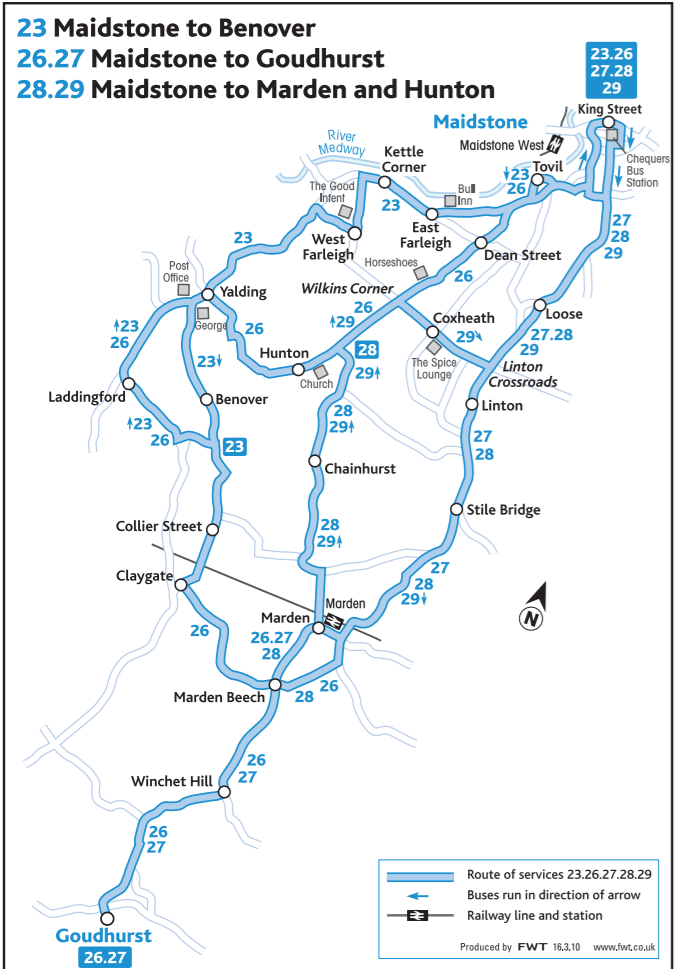

26 27

Goudhurst – Marden – Hunton – Maidstone

Service Number	Mondays to Saturdays		M-F NSD	SDO				M-F 27
	SDO 26	26		26	26	26	27	
Goudhurst Memorial	0648	0658	0923	1123	1323	1515	1715	1845
Winchet Hill Curtisden Green Turning	0654	0704	0929	1129	1329	1521	1721	1851
Marden Beech	0658	0708	0933	1133	1333	1525	1725	1855
Marden Rail Station	-	-	-	-	-	1529	1729	1858
Marden Library	0700	0710	0935	1135	1335	-	-	-
Marden Opp Rail Station	0703	0712	0937	1137	1337	-	-	-
Marden Beech	0706	0715	0940	1140	1340	-	-	-
Claygate White Hart / Beech Road	0711	0720	0945	1145	1345	-	-	-
Collier Street School	0715	0723	0948	1148	1348	-	-	-
Laddingford Chequers	0721	0729	0954	1154	1354	-	-	-
Yalding Post Office	0726	0733	0958	1158	1358	-	-	-
Hunton Bensted Close	0734	0739	1004	1204	1404	-	-	-
Hunton East Street / West Street	0737	0742	1007	1207	1407	-	-	-
Wilkins Corner	0740	0745	1010	1210	1410	-	-	-
Linton Corner	-	-	-	-	-	1540	1740	1908
Loose Post Office	-	-	-	-	-	1544	1744	1912
Loose Road Wheatsheaf	-	-	-	-	-	1546	1746	1914
Dean Street Forge Lane	0743	0748	1013	1213	1413	-	-	-
Tovil Green Laundry Way	0748	0752	1017	1217	1417	-	-	-
Old Tovil Road King Edward Road	0751	0755	1020	1220	1420	-	-	-
Maidstone Chequers	0801	-	-	-	-	-	-	-
Maidstone High St, Queens Monument	0803	0803	1028	1228	1428	1556	1756	1919